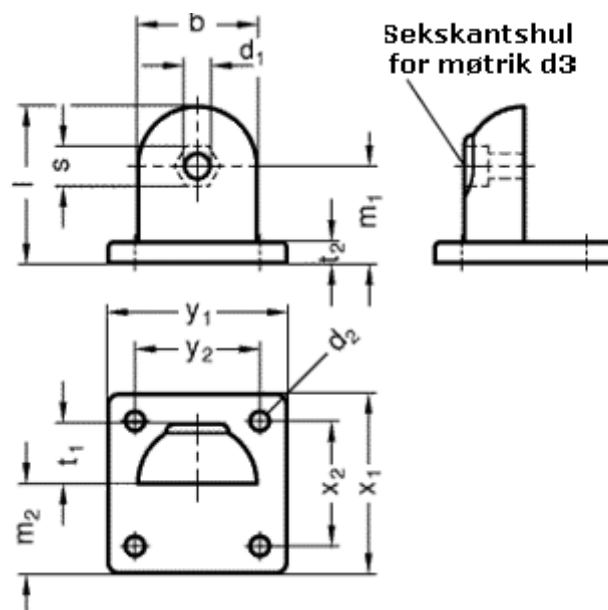

Varenummer: 2027265IVSW  
Beskrivelse: E+G Flange med laskeforbindelse  
GN272-65-IV-SW

## Mål

b = 65	t1 = 32.5
d1 = 10.2	t2 = 14
d2 = 11.0	x1 = 105
d3 = M10	x2 = 74
l = 84.5	y1 = 105
m1 = 52.0	y2 = 74
m2 = 52.5	
s = 17	